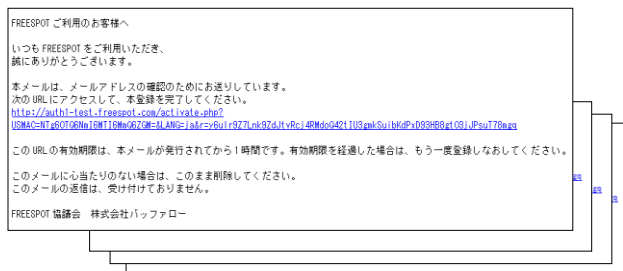

利用者登録は、複数の方式から使いやすい方式を選択可能

方式	手段	利用可能時間
1 メール認証方式	認証画面にメールアドレスを入力、受信メール中のURLをクリックして、登録完了	半年間（登録した端末で再接続すると、再接続した時点から半年間有効期間が延長）
2 SNSアカウント認証方式	SNSアカウントのIDとパスワードを入力するだけで、利用者登録が完了	半年間（登録した端末で再接続すると、再接続した時点から半年間有効期間が延長）
3 ゲスト方式 ※通常は無効設定となっています	メニューからゲスト方式を選択するだけ	10分間（10分利用後、3時間は同じ端末で再接続できません）

※ メールアドレスは、虚偽の申告を防ぐため、送受信による確認が必要。なお、メールの送受信は、認証前でも Wi-Fi を利用可能

※ SNSアカウント認証は、2020年4月現在、Google、Twitter、Yahoo! JAPAN の3つのサービスに対応

2度目以降のFREESPOTへの接続は、登録不要でお使いいただく事が可能。
 なお、認証画面は4カ国語、5言語に対応。外国人旅行者にもご利用いただけます。

多言語の接続をサポート

メール/SNSアカウント認証画面

(日本語/英語/中国語繁体/中国語簡体/韓国語)

※ブラウザの言語設定を判別して自動で画面切り替わり

接続ガイド

(日本語/英語/中国語繁体/中国語簡体/韓国語)

認証画面TOP

受信メール

認証成功画面

※PDFファイルとしてFREESPOTホームページで公開中
各オーナー様で印刷してお使いください

※Windows10/8.1/7、macOS、iOS、Android
の接続手順に対応

FREESPOT案内ページ (日本語、英語のみ)

大型施設に無料無線LAN導入 ゲートウェイ機能・VLAN機能

大型店舗

休憩スペース／飲食スペースにフリースポット導入。快適な雰囲気を作り、人の呼び込みに活用。

商店街