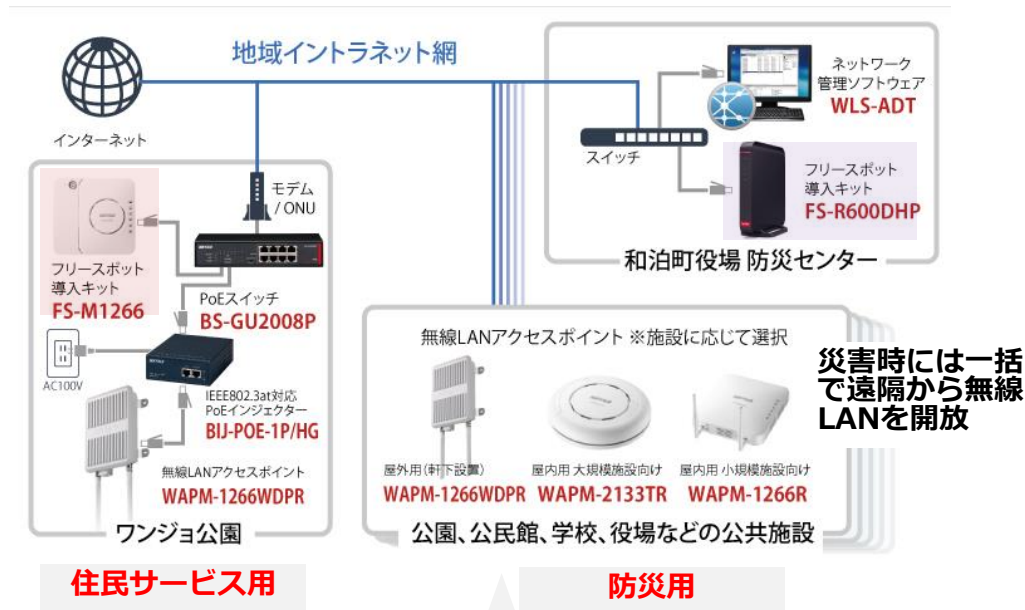

・ただしモバイル回線はイントラネット網でないため、災害時に回線が切れるケースがあり。総務省の補助金を利用して、住民が避難所でスマートフォンを利用できる公衆Wi-Fiを整備

鹿児島県和泊町

1台で384端末の多台数接続を実現

防災拠点施設 やすらぎ館

- ・2018年10月の台風被害で避難者への無線LAN提供に活用
- ・住民イベントにも利用、運用初年度のアクセス数は42万件
- ・今後は災害時以外の用途で提供できるように空港や港にも整備