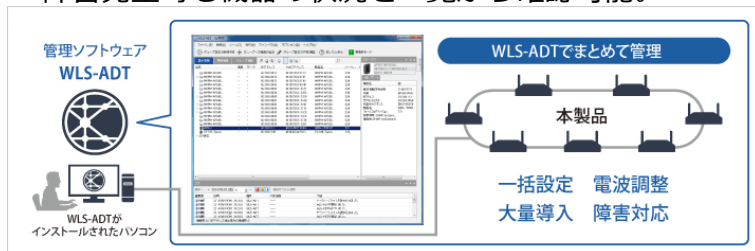

WLS-ADTとFREESPOT (FS-M1266) 、対応無線LANアクセスポイントを組み合わせ使用した場合、VPN環境でも、VPN環境を構築していない拠点でも、リモート（遠隔）管理が可能です

無線LANアクセスポイントのリモート（遠隔）管理対応

※ 対応機種/対応機能の詳細は、<https://www.buffalo.jp/support/other/wls-adt.html> をご覧ください
(株式会社バッファローWebサイト)

「WLS-ADT」ご紹介

無線LANシステム集中管理ソフトウェア

WLS-ADT

希望小売価格 ￥21,780 (税込)

**保守サポート
別売ソフト**

Windows® 10 対応

Windows Server® 2019,2016
2012R2,2012
2008R2,2008 対応

▼導入時の設定や電波調整などを一括で設定管理、
障害発生時も機器の状況を一覧から確認可能。