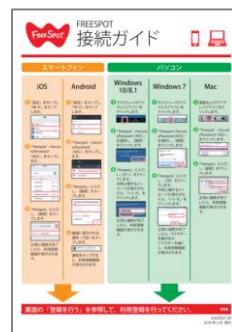

利用者登録は、複数の方式から使いやすい方式を選択可能

方式	手段	利用可能時間
1 メール認証方式	認証画面にメールアドレスを入力、受信メール中のURLをクリックして、登録完了	半年間（登録した端末で再接続すると、再接続した時点から半年間有効期間が延長）
2 SNSアカウント認証方式	SNSアカウントのIDとパスワードを入力するだけで、利用者登録が完了	半年間（登録した端末で再接続すると、再接続した時点から半年間有効期間が延長）
3 ゲスト方式 ※通常は無効設定となっています	メニューからゲスト方式を選択するだけ	10分間（10分利用後、3時間は同じ端末で再接続できません）

※ メールアドレスは、虚偽の申告を防ぐため、送受信による確認が必要。なお、メールの送受信は、認証前でも Wi-Fi を利用可能

※ SNSアカウント認証は、2020年4月現在、Google、Twitter、Yahoo! JAPAN の3つのサービスに対応

2度目以降のFREESPOTへの接続は、登録不要でお使いいただく事が可能。
 なお、認証画面は4カ国語、5言語に対応。外国人旅行者にもご利用いただけます。

多言語の接続をサポート

メール/SNSアカウント認証画面

(日本語/英語/中国語繁体/中国語簡体/韓国語)

※ブラウザの言語設定を判別して自動で画面切り替わり

接続ガイド

(日本語/英語/中国語繁体/中国語簡体/韓国語)

認証画面TOP

受信メール

認証成功画面

※PDFファイルとしてFREESPOTホームページで公開中
各オーナー様で印刷してお使いください

※Windows10/8.1/7、macOS、iOS、Android
の接続手順に対応

FREESPOT案内ページ (日本語、英語のみ)

大型施設に無料無線LAN導入 ゲートウェイ機能・VLAN機能

大型店舗

休憩スペース／飲食スペースにフリースポット導入。快適な雰囲気を作り、人の呼び込みに活用。

商店街