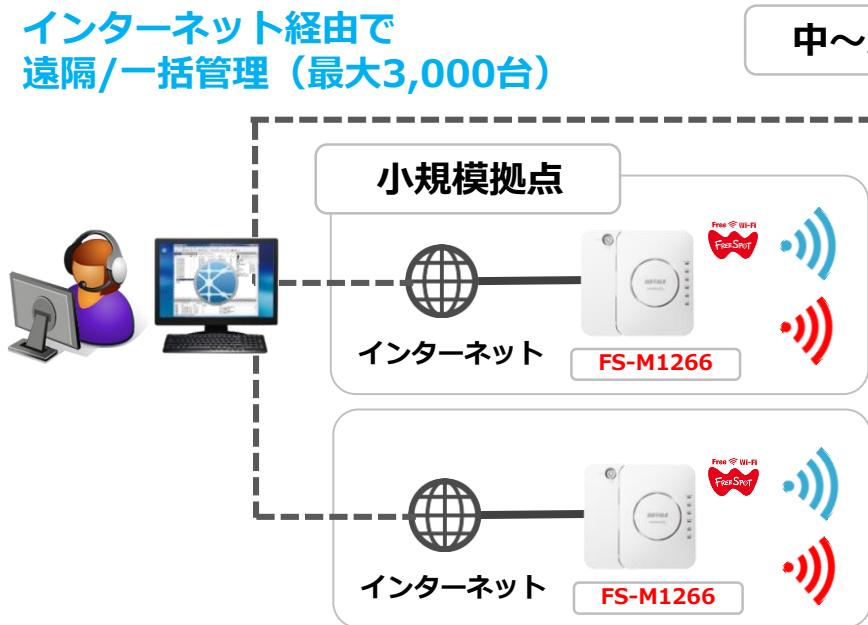

以下機器構成をサポート

以下にご紹介する機器を組合せて、VLAN機能（ゲートウェイ機能）をお使いいただけます

①FREESPOT 導入キット	②法人向けスイッチ		③法人様向け無線LAN アクセスポイント
FS-M1266	(PoE対応) 24ポート: BS-GS2024P/HP 16ポート: BS-GS2016P/HP 24ポート: BS-GS2024P 16ポート: BS-GS2016P 8ポート: BS-GS2008P 16ポート: BS-GSL2016P ※1 8ポート: BS-GSL2008P ※1 5ポート: BS-GSL2005P ※1	(PoE不要の場合) 12ポート: BS-MP2012 ※1 8ポート: BS-MP2008 ※1 48ポート: BS-GS2048 24ポート: BS-GS2024 16ポート: BS-GS2016 8ポート: BS-GS2008 24ポート: BS-GSL2024 ※1 16ポート: BS-GSL2016 ※1 8ポート: BS-GSL2008 ※1 5ポート: BS-GSL2005 ※1	WAPM-2133TR WAPM-2133R WAPM-1750D WAPM-1266WDPRA WAPM-1266WDPR WAPM-1266R WAPS-1266 WAPS-300WDP

**動作確認済み！
マニュアルで設定方法を解説！**

※1 インターネットマンションモードには対応、ACL機能には非対応。「利用者向けネットワークのみ」など、単一ネットワークを実現する場合はご利用いただけますが、「利用者向けネットワークと管理者向けネットワークを同時提供」など、複数ネットワークを実現する場合にはご利用いただけません。

※詳細な設定方法はマニュアルの設定事例を参照ください

※上記以外の型番は動作保証外

※法人向けスイッチ、法人様向け無線LANアクセスポイントの機能詳細は、各商品ページをご覧ください

FS-M1266を利用した大規模導入

中～大規模の施設、複数拠点への公衆無線LAN導入を実現

インターネット経由で
 遠隔/一括管理 (最大3,000台)

施設の規模に合わせた柔軟な導入が可能

平常時は公衆Wi-Fi

※認証 (SNSアカウントやメール認証など)
 を行ったうえでアクセス

災害時はWi-Fi開放

※認証不要でアクセス可能

既存回線を利用可、ランニングコスト不要

集中管理ソフトウェア
WLS-ADT ¥21,780(税込)

- ・死活監視
- ・無線接続
- ・設定変更
- ・レポート機能

別売の管理ソフト「WLS-ADT」で、
 リモート一括管理が可能、
 公衆無線LANの多拠点展開を実現

「WLS-ADT」ご紹介

多拠点のFREESPOT(FS-M1266)、
無線LANアクセスポイントを遠隔地から管理可能
最大3,000台のアクセスポイントを一括管理