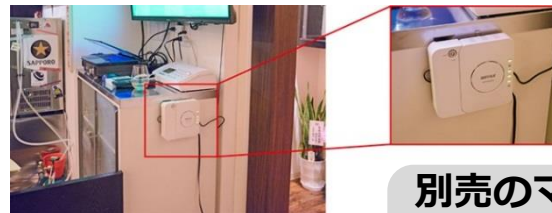

mahoroba casual bar & dining

2019年6月に名古屋市中区千代田4丁目にオープンしたダイニングバー。近隣に姉妹店を持ち、常連客を中心に様々な客層の人気を集めている。来店するお客様からWi-Fiの有無を聞かれるため、FREESPOTを導入。

一度認証登録すれば、姉妹店を含めたFREESPOTに自動接続

姉妹店

Bar & kitchen
Life-Size

Bar & session
スナフキンベース