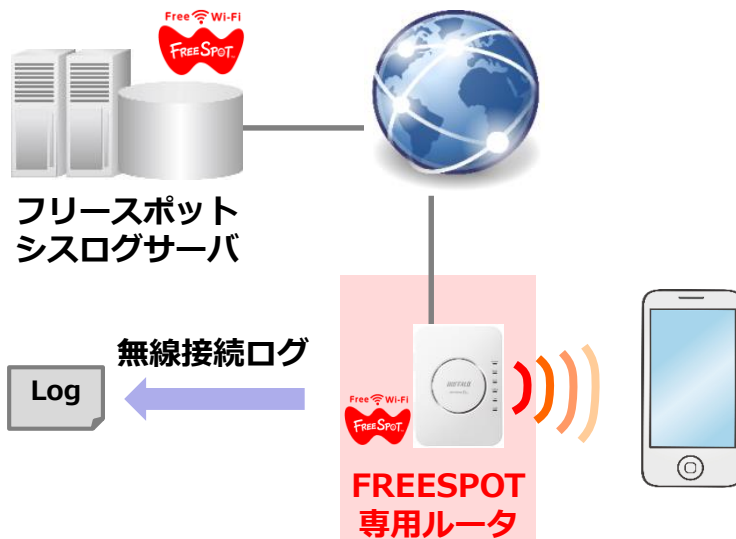

店舗情報登録

利用者数（無線
接続数）確認

Googleマップ版
検索ページ

利用スポット検索

Freespotシスログサービス (利用者集計)

※ オーナー専用ページには、フリースポットホームページからログイン可能

確認可能な項目

- ①利用者数 : 1ヶ月の接続におけるユニークな端末数
- ②延べ利用者数 : 1日の接続におけるユニークな端末数を1ヶ月間で合計した数値
- ③延べ利用時間 : 1ヶ月の間に利用された回数合計

オーナー専用ページ

シスログサービス対象機器

Freespot利用実績

季節毎の集客変動

無線LAN効果

接続数の変化を確認することで、季節毎の集客変動を確認したり無線LANの効果説明に利用することが可能です

法人様向け無線LANアクセスポイントもシスログサービス対象機器です

- WAPM-2133TR
- WAPM-2133R
- WAPM-1750D
- WAPM-1266WDPR
- WAPM-1266WDPR
- WAPM-1266R
- WAPS-1266
- WAPS-300WDP

「WLS-ADT」を利用した利用者集計

「WLS-ADT」を用いて、FREESPOTシスログサービスよりも詳細な利用者集計が可能です

確認可能な項目

①延べ利用回数：

1ヶ月の間に無線接続された回数合計

②延べ利用者数：

1日毎の無線接続におけるユニークな利用者数を1ヶ月間で合計した数値

③利用者数：