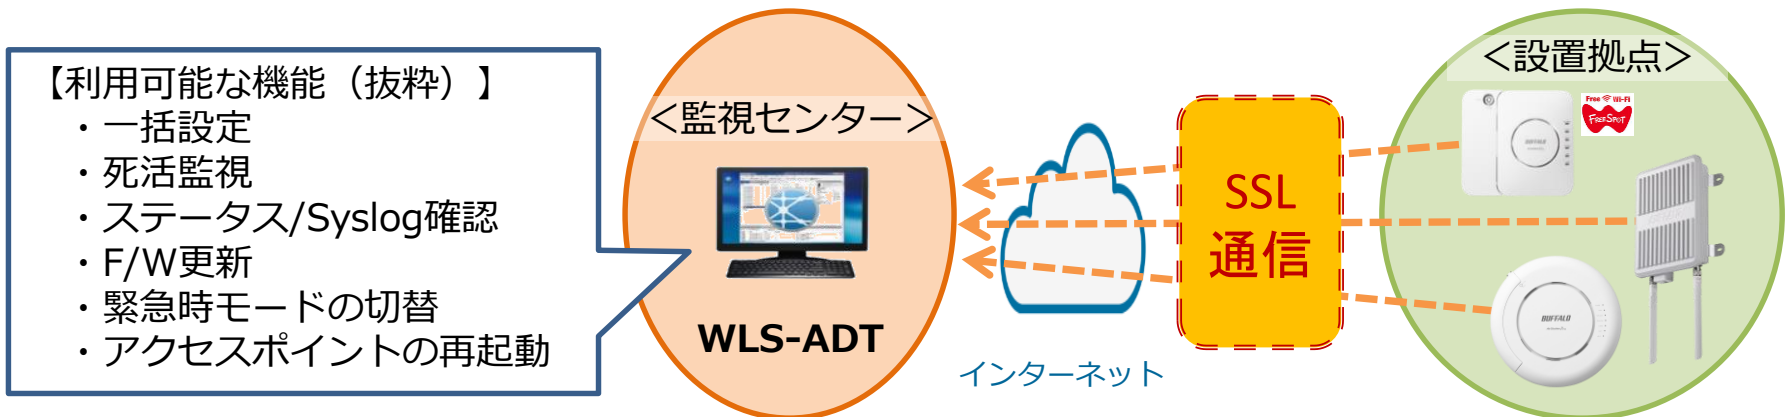

※認証不要でアクセス可能

既存回線を利用可、ランニングコスト不要

集中管理ソフトウェア
WLS-ADT ¥21,780(税込)

- ・死活監視
- ・無線接続
- ・設定変更
- ・レポート機能

別売の管理ソフト「WLS-ADT」で、
 リモート一括管理が可能、
 公衆無線LANの多拠点展開を実現

「WLS-ADT」ご紹介

多拠点のFREESPOT(FS-M1266)、
無線LANアクセスポイントを遠隔地から管理可能
最大3,000台のアクセスポイントを一括管理

WLS-ADTとFREESPOT (FS-M1266) 、対応無線LANアクセスポイントを組み合わせ使用した場合、VPN環境でも、VPN環境を構築していない拠点でも、リモート（遠隔）管理が可能です

無線LANアクセスポイントのリモート（遠隔）管理対応

※ 対応機種/対応機能の詳細は、<https://www.buffalo.jp/support/other/wls-adt.html> をご覧ください
(株式会社バッファローWebサイト)