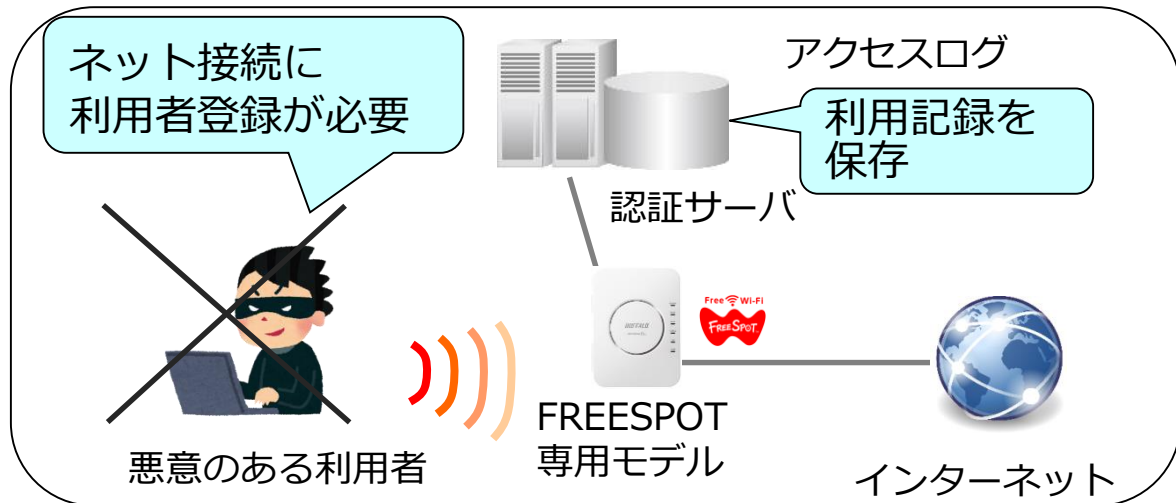

利用者のブラウザに
自店舗の広告
(指定URL)を
表示できます

※SSL化したサイトへのアクセス時は表示不可

4. アクセスタイムコントロール

時間指定で無線を
自動的にON/OFF

5. 有害サイトフィルタリング機能

有害サイトへの接続を
防止します
(オプション5,500円/年 税込)

※SSL化したサイトはアクセス制限不可

公衆無線LANに便利な機能

6. ゲートウェイ機能・VLAN機能

導入キットを認証ゲートウェイとして、法人様向け無線LANアクセスポイントやスマートスイッチとの組合せでより大規模な公衆無線LAN環境を構築可能

※FS-M1266のみ対応

	屋内用			屋外用	
製品型番	WAPM-2133TR	WAPM-2133R	WAPM-1266R	WAPM-1266WDPR	WAPM-1266WDpra
製品画像					
対応規格	11ac/n/a/g/b	11ac/n/a/g/b	11ac/n/a/g/b	11ac/n/a/g/b	11ac/n/a/g/b
無線LAN速度 (理論値)	5GHz帯： 866+866Mbps 2.4GHz帯：400Mbps	5GHz帯：1733Mbps 2.4GHz帯：400Mbps	5GHz帯：866Mbps 2.4GHz帯：400Mbps	5GHz帯：866Mbps 2.4GHz帯：400Mbps	5GHz帯：866Mbps 2.4GHz帯：400Mbps
防塵/防水	—	—	—	○ (IP55)	○ (IP55)
動作保証温度	-25～50℃ (PoE給電 使用時) -15～50℃ (AC電源使 用時)	-10～50℃ (壁掛け・ 天井設置時)	0～50℃ (壁掛け・天 井設置時)	-25～55℃	-30～55℃
価格	¥ 109,780(税込)	¥ 87,780(税込)	¥ 43,780(税込)	¥ 76,780(税込)	¥ 109,780(税込)
製品ポイント	トライバンド、DFS障害 回避、公平通信制御機能	DFS障害回避、公平通 信制御機能	DFS障害回避機能	防塵・防水・耐腐食、 DFS障害回避機能	防塵・防水・耐腐食、 DFS障害回避機能

サイバー犯罪抑止・追跡ログの取得 (メール認証、SNSアカウント認証)

メール認証を
しない場合

悪質利用をされる
リスク

メール認証を
した場合

FREESPOT利用者を
特定し利用記録も残るため、
悪質な利用を予防できる

FREESPOTを提供する場合、利用者の特定手段を設けたり利用記録を取得しないと、掲示板へのいたずら書き込みなど、悪質な用途に用いられる可能性があります。
メール認証機能を利用した場合は、利用者の特定ができ利用記録も保存されるため、こうした悪質なネット利用を抑止することができます。

利用者登録は、複数の方式から使いやすい方式を選択可能

方式	手段	利用可能時間
1 メール認証方式	認証画面にメールアドレスを入力、受信メール中のURLをクリックして、登録完了	半年間（登録した端末で再接続すると、再接続した時点から半年間有効期間が延長）
2 SNSアカウント認証方式	SNSアカウントのIDとパスワードを入力するだけで、利用者登録が完了	半年間（登録した端末で再接続すると、再接続した時点から半年間有効期間が延長）
3 ゲスト方式 ※通常は無効設定となっています	メニューからゲスト方式を選択するだけ	10分間（10分利用後、3時間は同じ端末で再接続できません）