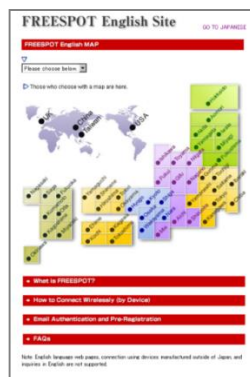

多言語の接続をサポート

メール/SNSアカウント認証画面

(日本語/英語/中国語繁体/中国語簡体/韓国語)

※ブラウザの言語設定を判別して自動で画面切り替わり

接続ガイド

(日本語/英語/中国語繁体/中国語簡体/韓国語)

認証画面TOP

受信メール

認証成功画面

※PDFファイルとしてFREESPOTホームページで公開中
各オーナー様で印刷してお使いください

※Windows10/8.1/7、macOS、iOS、Android
の接続手順に対応

FREESPOT案内ページ (日本語、英語のみ)

大型施設に無料無線LAN導入 ゲートウェイ機能・VLAN機能

大型店舗

休憩スペース／飲食スペースにフリースポット導入。快適な雰囲気を作り、人の呼び込みに活用。

商店街