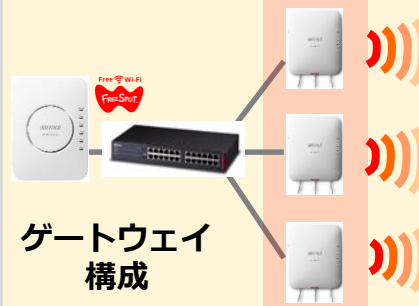

オーナー専用ページ

シスログサービス対象機器

Freespot利用実績

季節毎の集客変動

無線LAN効果

接続数の変化を確認することで、季節毎の集客変動を確認したり無線LANの効果説明に利用することが可能です

法人様向け無線LANアクセスポイントもシスログサービス対象機器です

- WAPM-2133TR
- WAPM-2133R
- WAPM-1750D
- WAPM-1266WDPR
- WAPM-1266WDPR
- WAPM-1266R
- WAPS-1266
- WAPS-300WDP