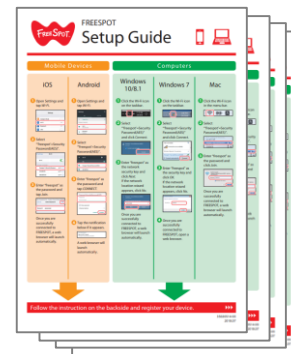

※ メールアドレスは、虚偽の申告を防ぐため、送受信による確認が必要。なお、メールの送受信は、認証前でも Wi-Fi を利用可能

※ SNSアカウント認証は、2020年4月現在、Google、Twitter、Yahoo! JAPAN の3つのサービスに対応

2度目以降のFREESPOTへの接続は、登録不要でお使いいただく事が可能。
 なお、認証画面は4カ国語、5言語に対応。外国人旅行者にもご利用いただけます。

多言語の接続をサポート

メール/SNSアカウント認証画面

(日本語/英語/中国語繁体/中国語簡体/韓国語)

※ブラウザの言語設定を判別して自動で画面切り替わり

接続ガイド

(日本語/英語/中国語繁体/中国語簡体/韓国語)

認証画面TOP

受信メール

認証成功画面

※PDFファイルとしてFREESPOTホームページで公開中
各オーナー様で印刷してお使いください

※Windows10/8.1/7、macOS、iOS、Android
の接続手順に対応

FREESPOT案内ページ (日本語、英語のみ)

大型施設に無料無線LAN導入 ゲートウェイ機能・VLAN機能

大型店舗

休憩スペース／飲食スペースにフリースポット導入。快適な雰囲気を作り、人の呼び込みに活用。

商店街