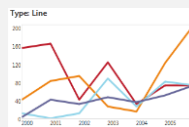

オーナー専用ページ

シスログサービス対象機器

Freespot利用実績

季節毎の集客変動

無線LAN効果

接続数の変化を確認することで、季節毎の集客変動を確認したり無線LANの効果説明に利用することが可能です

法人様向け無線LANアクセスポイントもシスログサービス対象機器です

- WAPM-2133TR
- WAPM-2133R
- WAPM-1750D
- WAPM-1266WDPR
- WAPM-1266WDPR
- WAPM-1266R
- WAPS-1266
- WAPS-300WDP