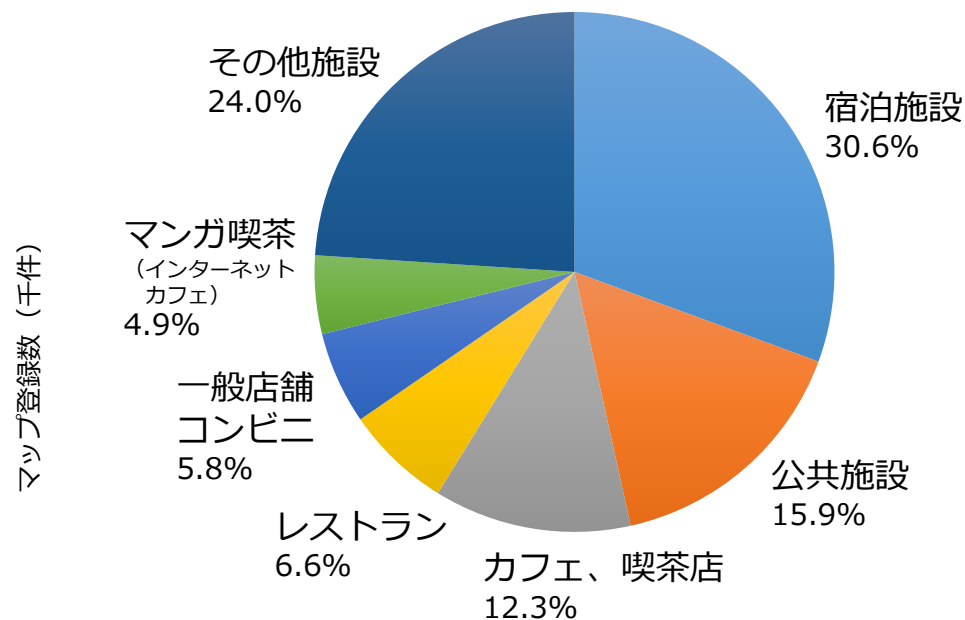

公衆無線LAN普及の取組み

- 2002年7月 FREESPOT協議会発足
(ホームページ開設、導入キット発売)
- 2005年3月 「愛・地球博」に協賛
係留型ソーラー飛行船「S o L a n」からFREESPOT提供
- 2007年6月 FREESPOT拠点 **5,000箇所** 突破
- 2009年3月 サイバー犯罪抑制のため メール認証機能に対応
- 2012年3月 FREESPOT英語サイトを開設
- 2012年8月 FREESPOT拠点 **10,000箇所** 突破
- 2014年6月 メール認証機能に対応言語の追加
(日本語・英語 + 中国語(繁/簡)・韓国語)
- 2015年5月 より大規模なFREESPOT環境に対応できる
ゲートウェイ機能に対応
- 2016年4月 総務省の無料公衆無線LAN利用手続きの簡素化・一元化に関わる実証実験に参加
- 2016年12月 メール認証機能にSNS認証方式を追加
(Facebook、Google、Twitter、Yahoo! JAPAN)
- 2018年7月 公衆無線LAN認証管理機構(略称: Wi-Cert) の普及推進する
認証連携(Wi-Cert Web-API方式)に対応

無線でネット

FREESPOTの広がり & 利用状況

マップ登録数は、**14,166ヶ所**（2020年5月時点）

■ FREESPOTマップ登録件数及び年間接続台数の推移

※マップ登録数は、FREESPOT検索サイトに登録された店舗数

※APあたり延べ接続台数は、フリースポット専用モデル、またはシスログ転送設定がされたバッファロー製法人無線LANアクセスポイントへの無線接続数から集計

※2012年のAPあたり延べ接続台数は、2011年と2013年の実績から補間された推測値

■ FREESPOT設置オーナー様 業態別分布

その他施設例：商店街、道の駅、高速道路SA/PA
 専門学校、病院ラウンジ
 空港ロビー、駅待合室、カラオケ店
 居酒屋・バー 等

※業態は、FREESPOT検索サイトに登録された店舗の業態情報を集計

鹿児島県和泊町

・鹿児島市から南南西に約540kmに位置する沖永良部島。台風の通り道であることから、町内全域に光ファイバー網を整備し、ケーブルテレビ放送とインターネット通信サービスを提供。(地域イントラネット)