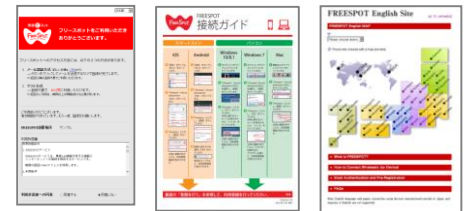

※台数は各バンド合計

FS-S1266

- ◆無料公衆無線LANを実現できるFREESPOT機能に対応
- ◆高速無線LAN規格11ac対応、最大256台の端末を同時接続可能 (推奨64台)
- ◆小型軽量のハードウェア、内蔵アンテナで美観を損ねず、壁掛/PoE設置に対応

¥26,180 (税込)
¥23,800 (税抜)

11ac 866 (理論値) Mbps + 400 (理論値) Mbps
11n | a | 5GHz | 11n | g | b | 2.4GHz

1年保証

公衆無線LANに便利な機能

1. FREESPOT認証機能

メール認証方式とSNSアカウント認証方式

- 認証画面
(日本語/英語/中国語繁体/中国語簡体/韓国語)
- 接続ガイド
(日本語/英語/中国語繁体/中国語簡体/韓国語)
- 案内ページ
(日本語/英語)

2. プライバシーセパレータ機能

利用者同士で
通信ができません
業務用機器にも
不正侵入できません

3. ポップアップテクノロジー機能

利用者のブラウザに
自店舗の広告
(指定URL)を
表示できます

※SSL化したサイトへのアクセス時は表示不可

4. アクセスタイムコントロール

時間指定で無線を
自動的にON/OFF

5. 有害サイトフィルタリング機能

有害サイトへの接続を
防止します
(オプション5,500円/年 税込)

※SSL化したサイトはアクセス制限不可

公衆無線LANに便利な機能