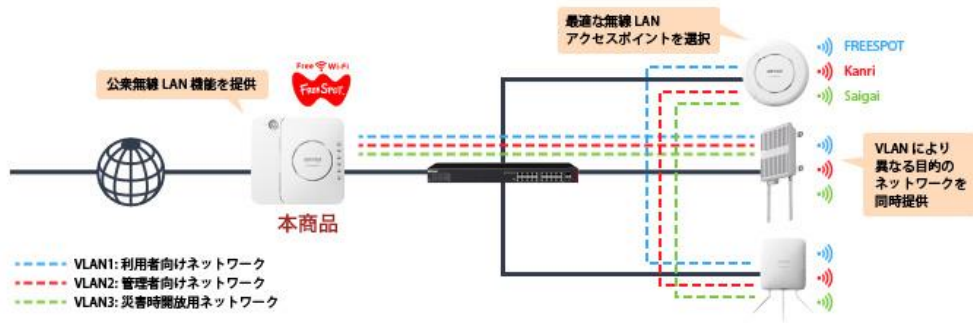

※台数は各バンド合計

FS-S1266

- ◆無料公衆無線LANを実現できるFREESPOT機能に対応
- ◆高速無線LAN規格11ac対応、最大256台の端末を同時接続可能 (推奨64台)
- ◆小型軽量のハードウェア、内蔵アンテナで美観を損ねず、壁掛/PoE設置に対応

¥26,180 (税込)
¥23,800 (税抜)

11ac 866 (理論値) Mbps + 400 (理論値) Mbps
11n | a | 5GHz | 11n | g | b | 2.4GHz

1年保証

公衆無線LANに便利な機能

1. FREESPOT認証機能

メール認証方式とSNSアカウント認証方式

- 認証画面
(日本語/英語/中国語繁体/中国語簡体/韓国語)
- 接続ガイド
(日本語/英語/中国語繁体/中国語簡体/韓国語)
- 案内ページ
(日本語/英語)

2. プライバシーセパレータ機能

利用者同士で
通信ができません
業務用機器にも
不正侵入できません

3. ポップアップテクノロジー機能

利用者のブラウザに
自店舗の広告
(指定URL)を
表示できます

※SSL化したサイトへのアクセス時は表示不可

4. アクセスタイムコントロール

時間指定で無線を
自動的にON/OFF

5. 有害サイトフィルタリング機能

有害サイトへの接続を
防止します
(オプション5,500円/年 税込)

※SSL化したサイトはアクセス制限不可

公衆無線LANに便利な機能

6. ゲートウェイ機能・VLAN機能

導入キットを認証ゲートウェイとして、法人様向け無線LANアクセスポイントやスマートスイッチとの組合せでより大規模な公衆無線LAN環境を構築可能

※FS-M1266のみ対応

	屋内用			屋外用	
製品型番	WAPM-2133TR	WAPM-2133R	WAPM-1266R	WAPM-1266WDPR	WAPM-1266WDpra
製品画像					
対応規格	11ac/n/a/g/b	11ac/n/a/g/b	11ac/n/a/g/b	11ac/n/a/g/b	11ac/n/a/g/b
無線LAN速度 (理論値)	5GHz帯： 866+866Mbps 2.4GHz帯：400Mbps	5GHz帯：1733Mbps 2.4GHz帯：400Mbps	5GHz帯：866Mbps 2.4GHz帯：400Mbps	5GHz帯：866Mbps 2.4GHz帯：400Mbps	5GHz帯：866Mbps 2.4GHz帯：400Mbps
防塵/防水	—	—	—	○ (IP55)	○ (IP55)
動作保証温度	-25～50℃ (PoE給電 使用時) -15～50℃ (AC電源使 用時)	-10～50℃ (壁掛け・ 天井設置時)	0～50℃ (壁掛け・天 井設置時)	-25～55℃	-30～55℃
価格	¥ 109,780(税込)	¥ 87,780(税込)	¥ 43,780(税込)	¥ 76,780(税込)	¥ 109,780(税込)
製品ポイント	トライバンド、DFS障害 回避、公平通信制御機能	DFS障害回避、公平通 信制御機能	DFS障害回避機能	防塵・防水・耐腐食、 DFS障害回避機能	防塵・防水・耐腐食、 DFS障害回避機能