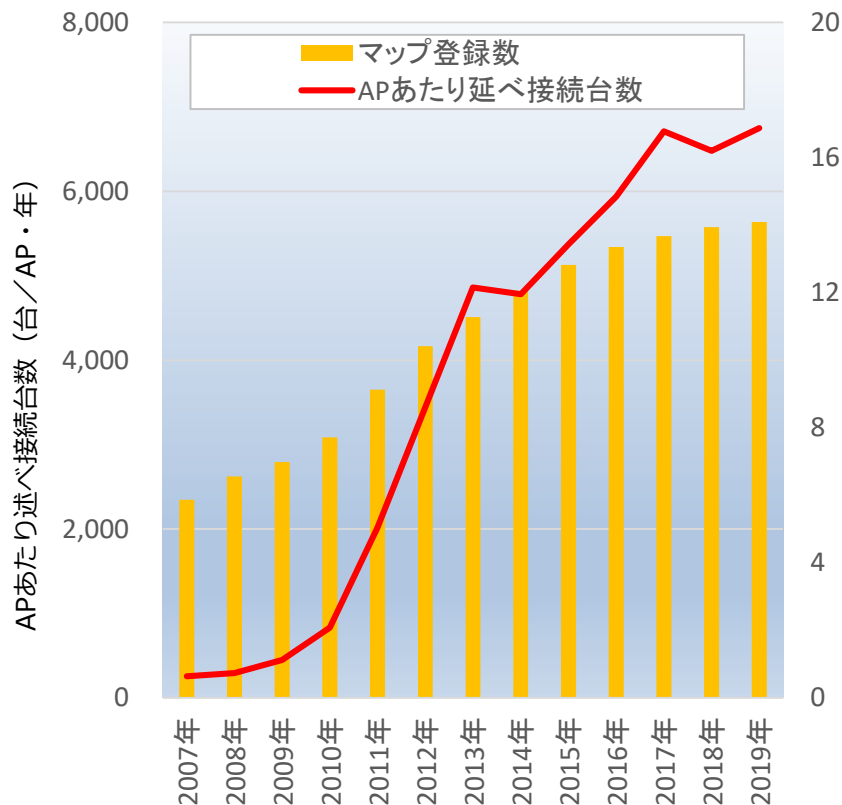

無線でネット

FREESPOTの広がり & 利用状況

マップ登録数は、**14,166ヶ所**（2020年5月時点）

■ FREESPOTマップ登録件数及び年間接続台数の推移

※マップ登録数は、FREESPOT検索サイトに登録された店舗数

※APあたり延べ接続台数は、フリースポット専用モデル、またはシスログ転送設定がされたバッファロー製法人無線LANアクセスポイントへの無線接続数から集計

※2012年のAPあたり延べ接続台数は、2011年と2013年の実績から補間された推測値