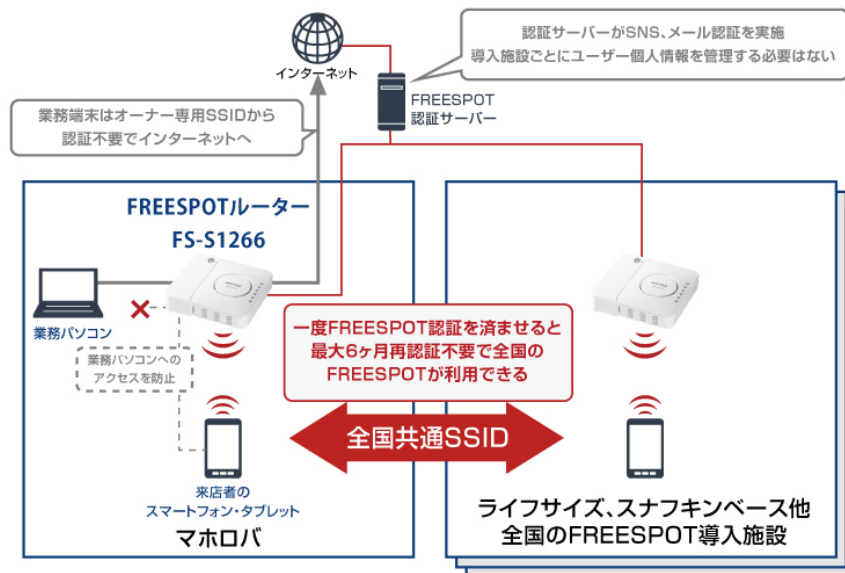

・ただしモバイル回線はイントラネット網でないため、災害時に回線が切れるケースがあり。総務省の補助金を利用して、住民が避難所でスマートフォンを利用できる公衆Wi-Fiを整備

鹿児島県和泊町

1台で384端末の多台数接続を実現

防災拠点施設 やすらぎ館

- ・2018年10月の台風被害で避難者への無線LAN提供に活用
- ・住民イベントにも利用、運用初年度のアクセス数は42万件
- ・今後は災害時以外の用途で提供できるように空港や港にも整備

mahoroba casual bar & dining

2019年6月に名古屋市中区千代田4丁目にオープンしたダイニングバー。近隣に姉妹店を持ち、常連客を中心に様々な客層の人気を集めている。来店するお客様からWi-Fiの有無を聞かれるため、FREESPOTを導入。

一度認証登録すれば、姉妹店を含めたFREESPOTに自動接続

姉妹店

Bar & kitchen
Life-Size

Bar & session
スナフキンベース

別売のマグネットキット
を利用して冷蔵庫側面に
手軽に取付け

- ・通信量を気にせず自由にSNSなど使っていただく
- ・オーナーも、利用者ネットワークと分離した業務用ネットワークを活用

公衆無線LANを実現できるFREESPOT導入キット

法人様向け公衆無線LAN導入キット

販売中

2018年発売モデル

※台数は各バンド合計

FS-M1266

- ◆無料公衆無線LANを実現できるFREESPOT機能に対応
- ◆高速無線LAN規格11ac対応、最大256台の端末を同時接続可能 (推奨64台)
- ◆本機を認証ゲートウェイとし、配下に来訪者と管理者のネットワークを同時に実現可能 (最大30,000セッション、推奨200台)
- ◆集中管理ソフトWLS-ADTによるリモート管理に対応
 - ・緊急時モードで、災害時に無線LANの一括開放が可能
 - ・レポート機能で利用者数の集計が容易
- ◆小型軽量のハードウェア、内蔵アンテナで美観を損ねず、壁掛/PoE設置に対応
- ◆認証連携により利用者の接続の容易化を実現 (Wi-Cert Web-API方式)